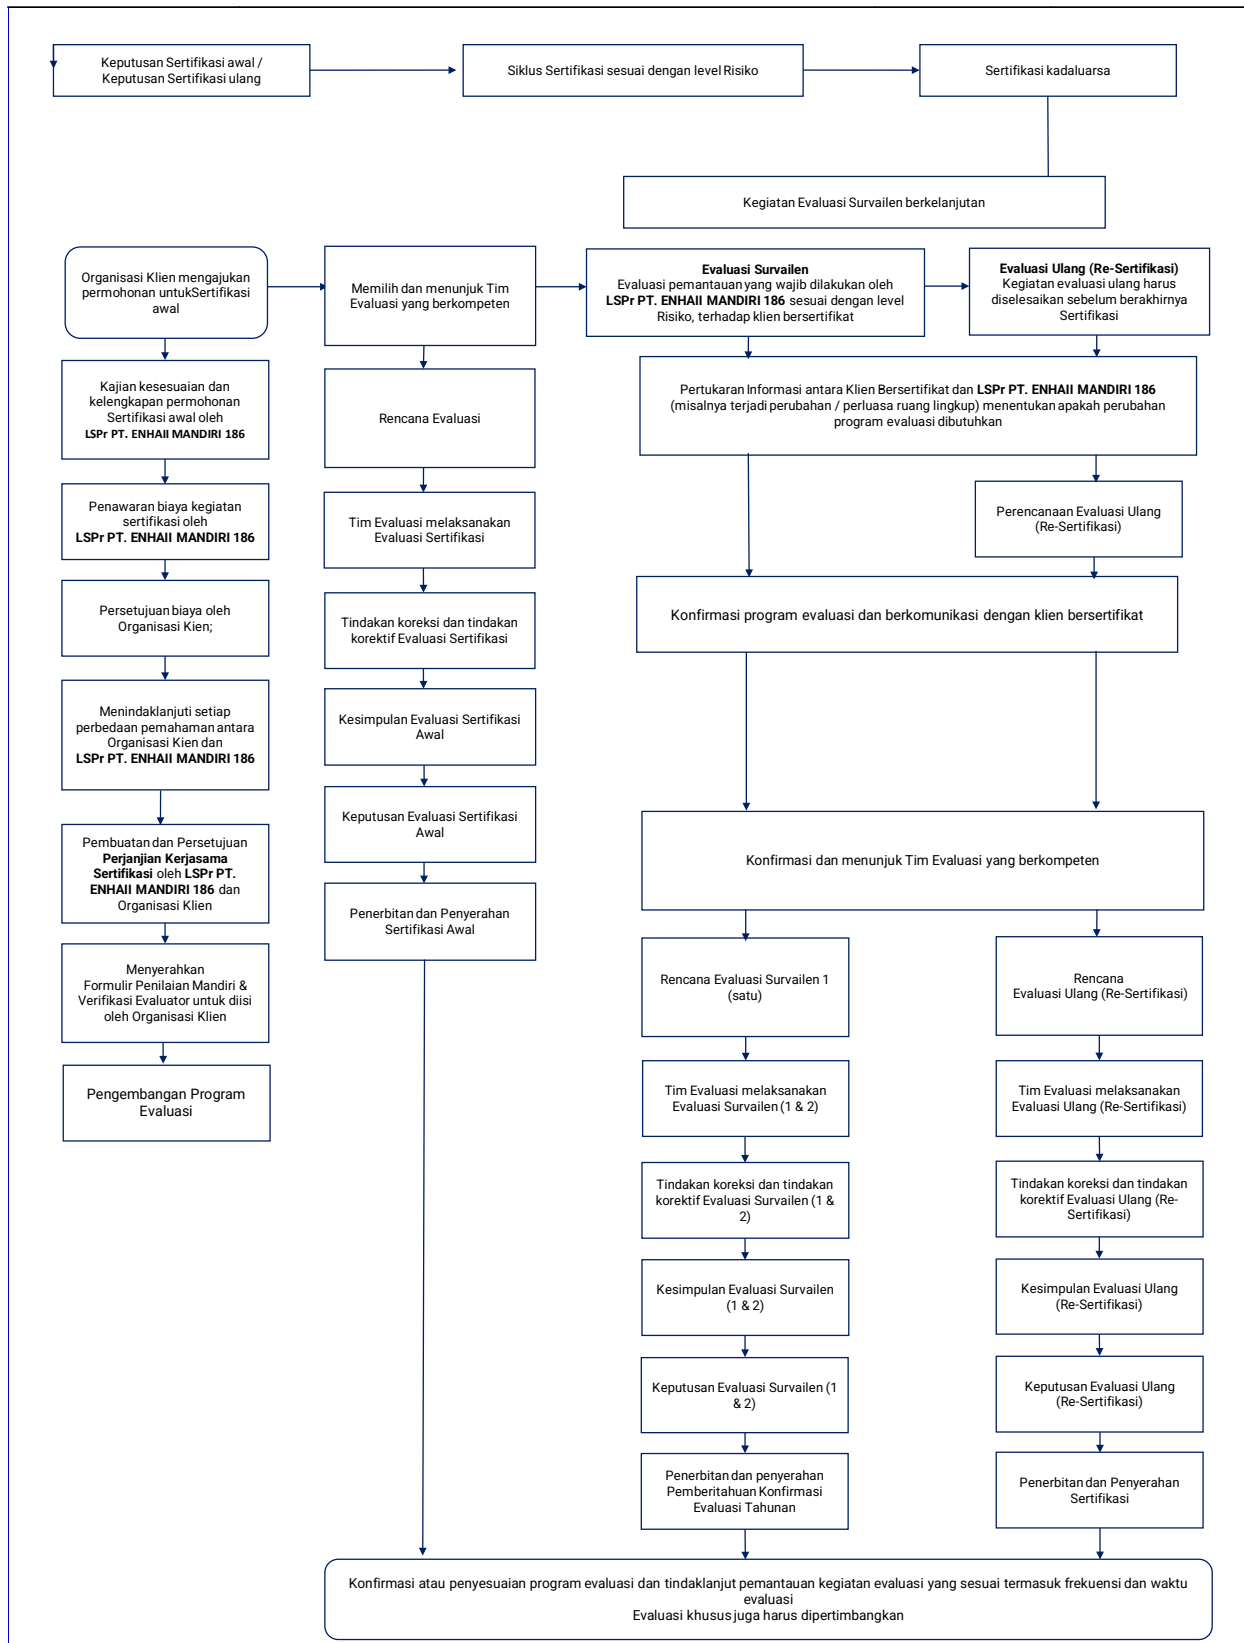

PT. ENHAI MANDIRI 186

SKEMA SERTIFIKASI LEMBAGA SERTIFIKASI USAHA PARIWISATA

PERHATIAN / ATTENTION

Dokumen ini tidak dikendalikan jika diunduh / Uncontrolled when downloaded.